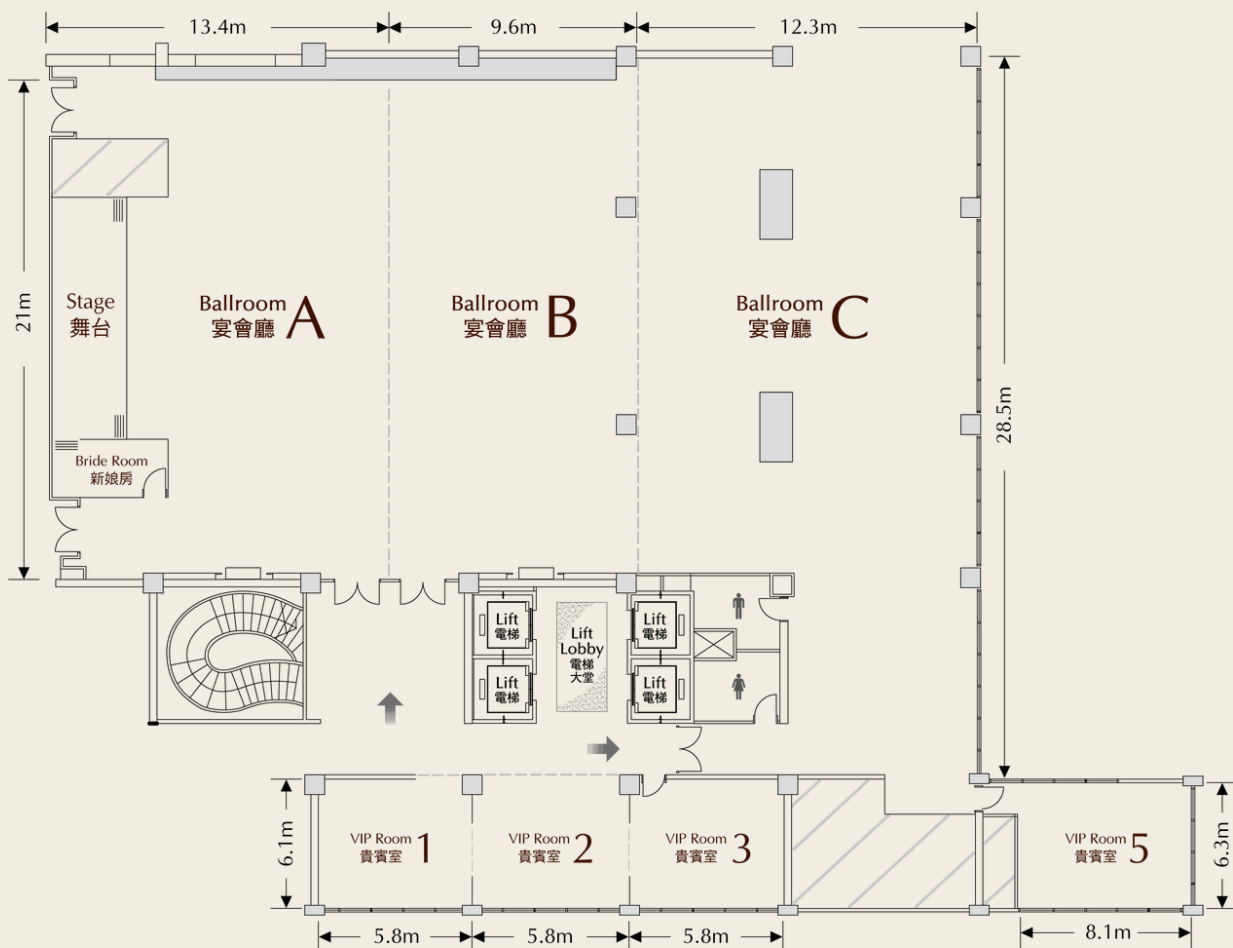

# MEETING ROOM FLOOR PLAN

## 會議室平面圖

2<sup>F</sup>

	Dimension 面積		Ceiling Height 樓高		Theater 劇院式	Boardroom 董事會型	Classroom 課桌型	U-Shape U型	Cocktail 雞尾酒會型	Banquet 宴會式
	sq. ft. 平方呎	sq. m. 平方米	Feet 尺	Meter 米	Capacity - Persons 可容納人數				Capacity - Tables 可容納席數	
Meeting Room 會議室 1	625	59	10	3.2	60	32	30	32	50	3
Meeting Room 會議室 2	829	77			/	22	/	20	/	/
Meeting Room 會議室 3	356	33			/	14	/	10	/	/
Meeting Room 會議室 4 / 5	485	45			40	22	18	16	30	2

# BALLROOM FLOOR PLAN

## 宴會廳平面圖

1 F

	Dimension 面積		Ceiling Height 樓高		Theater 劇院式	Classroom 課桌型	Cocktail 雞尾酒會型	Banquet 宴會式
	sq. ft. 平方尺	sq. m. 平方米	Feet 尺	Meter 米		Capacity - Persons 可容納人數		Capacity - Tables 可容納席數
Ballroom 宴會廳 (Whole Venue 全場)	8,525	792	20	6	600	300	600	50
Ballroom 宴會廳 A	3,014	280	20	6	180	100	190	12
Ballroom 宴會廳 B	2,153	200	20	6	180	100	190	12
Ballroom 宴會廳 C	3,358	312	10	3	180	100	190	15
VIP Room 貴賓室 1 / 2 / 3	377	35	10	3	/	/	/	2
VIP Room 貴賓室 1 - 3	1,130	105	10	3	/	/	/	6
VIP Room 貴賓室 5	586	54	11	3.3	/	/	/	3