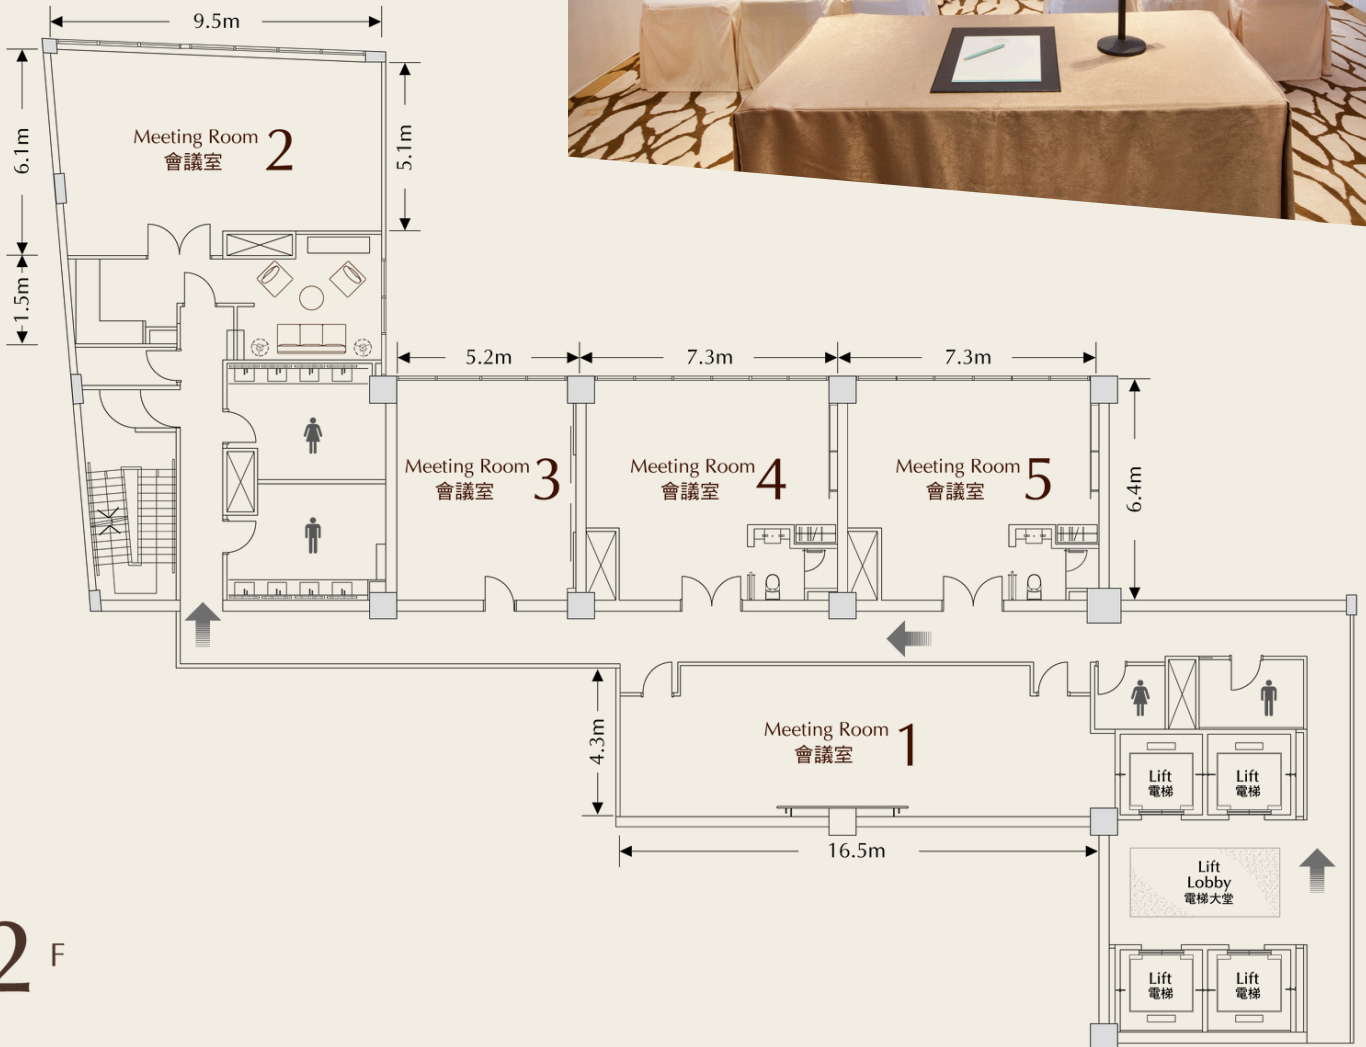

# MEETING ROOM FLOOR PLAN

## 會議室平面圖

2<sup>F</sup>

	Dimension 面積		Ceiling Height 樓高		Theater 劇院式	Boardroom 董事會型	Classroom 課桌型	U-Shape U型	Cocktail 雞尾酒會型	Banquet 宴會式
	sq. ft. 平方呎	sq. m. 平方米	Feet 尺	Meter 米	Capacity - Persons 可容納人數				Capacity - Tables 可容納席數	
Meeting Room 會議室 1	625	59	10	3.2	60	32	30	32	50	3
Meeting Room 會議室 2	829	77			/	22	/	20	/	/
Meeting Room 會議室 3	356	33			/	14	/	10	/	/
Meeting Room 會議室 4 / 5	485	45			40	22	18	16	30	2

# BALLROOM FLOOR PLAN

## 宴會廳平面圖

1 F

	Dimension 面積		Ceiling Height 樓高		Theater 劇院式	Classroom 課桌型	Cocktail 雞尾酒會型	Banquet 宴會式
	sq. ft. 平方尺	sq. m. 平方米	Feet 尺	Meter 米		Capacity - Persons 可容納人數		Capacity - Tables 可容納席數
Ballroom 宴會廳 (Whole Venue 全場)	8,525	792	20	6	600	300	600	50
Ballroom 宴會廳 A	3,014	280	20	6	180	100	190	12
Ballroom 宴會廳 B	2,153	200	20	6	180	100	190	12
Ballroom 宴會廳 C	3,358	312	10	3	180	100	190	15
VIP Room 貴賓室 1 / 2 / 3	377	35	10	3	/	/	/	2
VIP Room 貴賓室 1 - 3	1,130	105	10	3	/	/	/	6
VIP Room 貴賓室 5	586	54	11	3.3	/	/	/	3